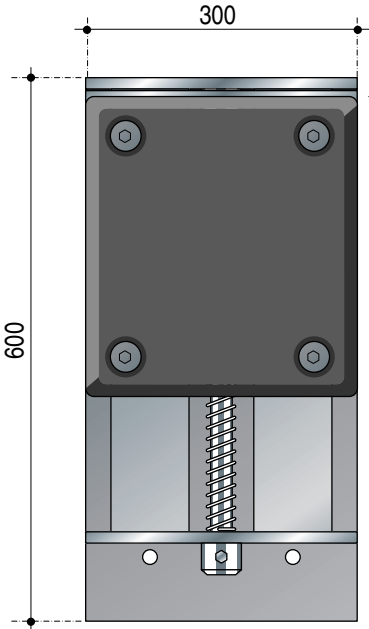

Gummi Puffer mit Befestigungsplatte

Diese Befestigungsplatte kann lose mitgeliefert (thermisch verzinkt).

Delta heavy

Delta light

RB