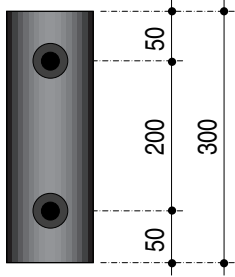

Gummi Puffer mit Befestigungsplatte

Diese Befestigungsplatte kann lose mitgeliefert (thermisch verzinkt).

Delta heavy

Delta light

RB