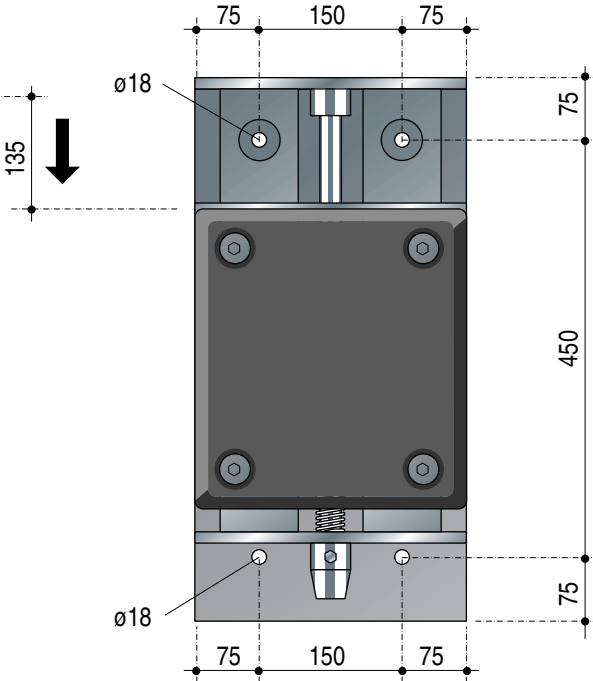

Gummi Puffer mit Befestigungsplatte

Diese Befestigungsplatte kann lose mitgeliefert (thermisch verzinkt).

Delta heavy

Delta light

RB