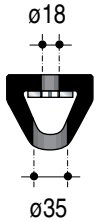

Gummi Puffer mit Befestigungsplatte

Diese Befestigungsplatte kann lose mitgeliefert (thermisch verzinkt).

Delta heavy

Delta light

RB