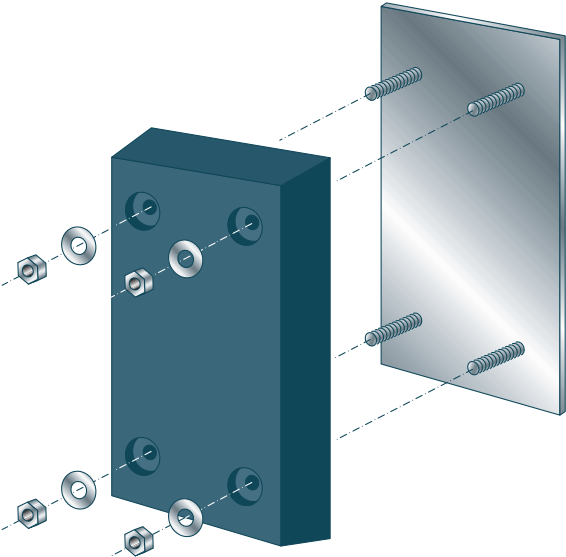

Gummi Puffer mit Befestigungsplatte

Diese Befestigungsplatte kann lose mitgeliefert (thermisch verzinkt).

Delta heavy

Delta light

RB