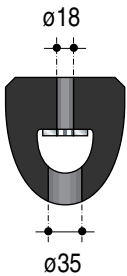

Gummi Puffer mit Befestigungsplatte

Diese Befestigungsplatte kann lose mitgeliefert (thermisch verzinkt).

Delta heavy

Delta light

RB