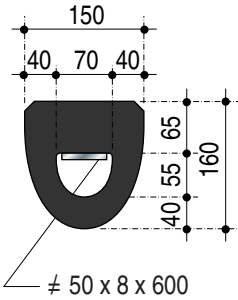

Gummi Puffer mit Befestigungsplatte

Diese Befestigungsplatte kann lose mitgeliefert (thermisch verzinkt).

Delta heavy

Delta light

RB