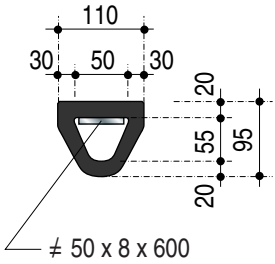

Gummi Puffer mit Befestigungsplatte

Diese Befestigungsplatte kann lose mitgeliefert (thermisch verzinkt).

Delta heavy

Delta light

RB