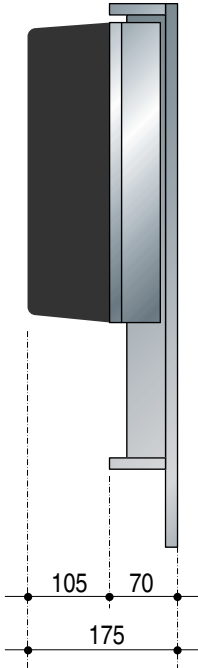

Gummi Puffer mit Befestigungsplatte

Diese Befestigungsplatte kann lose mitgeliefert (thermisch verzinkt).

Delta heavy

Delta light

RB