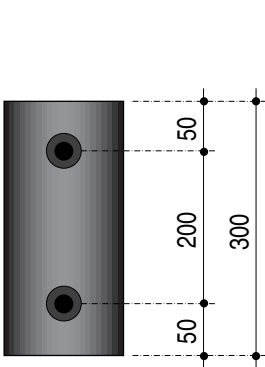

Gummi Puffer mit Befestigungsplatte

Diese Befestigungsplatte kann lose mitgeliefert (thermisch verzinkt).

Delta heavy

Delta light

RB